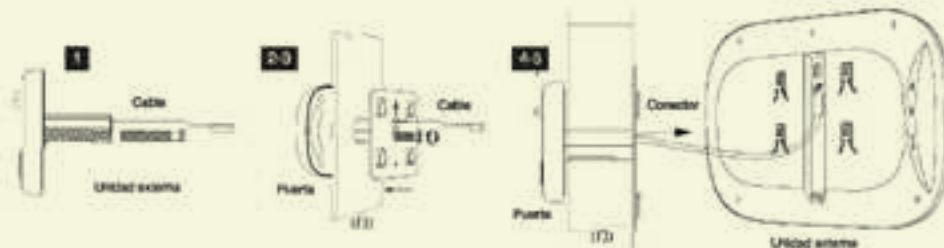

3x14 peldaños, altura máxima de trabajo a tijera 4,85 m, a tijera.

419'95

CERRAJERÍA

¿Qué es y cómo funciona una mirilla digital?

¿Qué es una mirilla digital?

Es un dispositivo electrónico en el que, mediante una pequeña cámara, se ve la imagen exterior a través de una pantalla.

¿Cómo funciona?

Cuando se pulsa el play se recibe, en la pantalla que se coloca en la parte interior, la imagen exterior. Cuenta también con un dispositivo de reproducción de vídeo/foto que se activan cuando alguien toca al timbre, permitiendo ver en tiempo real lo que hay al otro lado.

¿Cómo se instala?

Se retira la mirilla antigua que va roscada y se introduce la parte de la cámara exterior a través del agujero de la puerta de la puerta con cuidado de no partir el cable, después se coloca el tornillo que corresponda a la puerta y se aprieta junto con la placa de sujeción. Una vez está fijado se conecta el cable y se cuelga la mirilla.